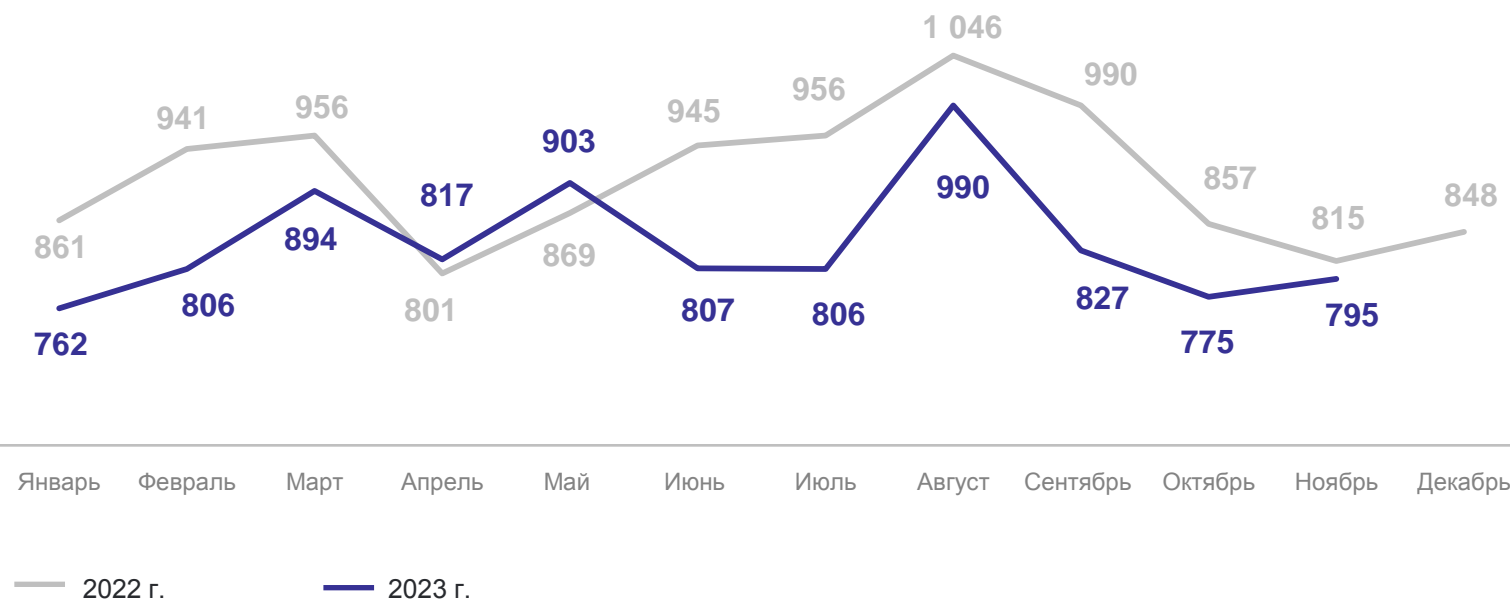

4

муниципальных образования значение показателя **меньше**, чем по Белгородской области

18

муниципальных образований значение показателя **больше**, чем по Белгородской области

2

Показатели рождаемости

ЧИСЛО ЗАРЕГИСТРИРОВАННЫХ РОДИВШИХСЯ человек

БЕЛГОРОДСТАТ

январь – ноябрь 2023 г.

Число зарегистрированных
родившихся

9 182 человека

Коэффициент рождаемости

6,6 на 1000 человек
населения

КОЭФИЦИЕНТ РОЖДАЕМОСТИ

на 1000 человек населения

Муниципальные образования с наибольшими и наименьшими значениями показателя

8

муниципальных образований значение показателя **больше**, чем по Белгородской области

1

муниципальное образование значение показателя **на уровне** Белгородской области