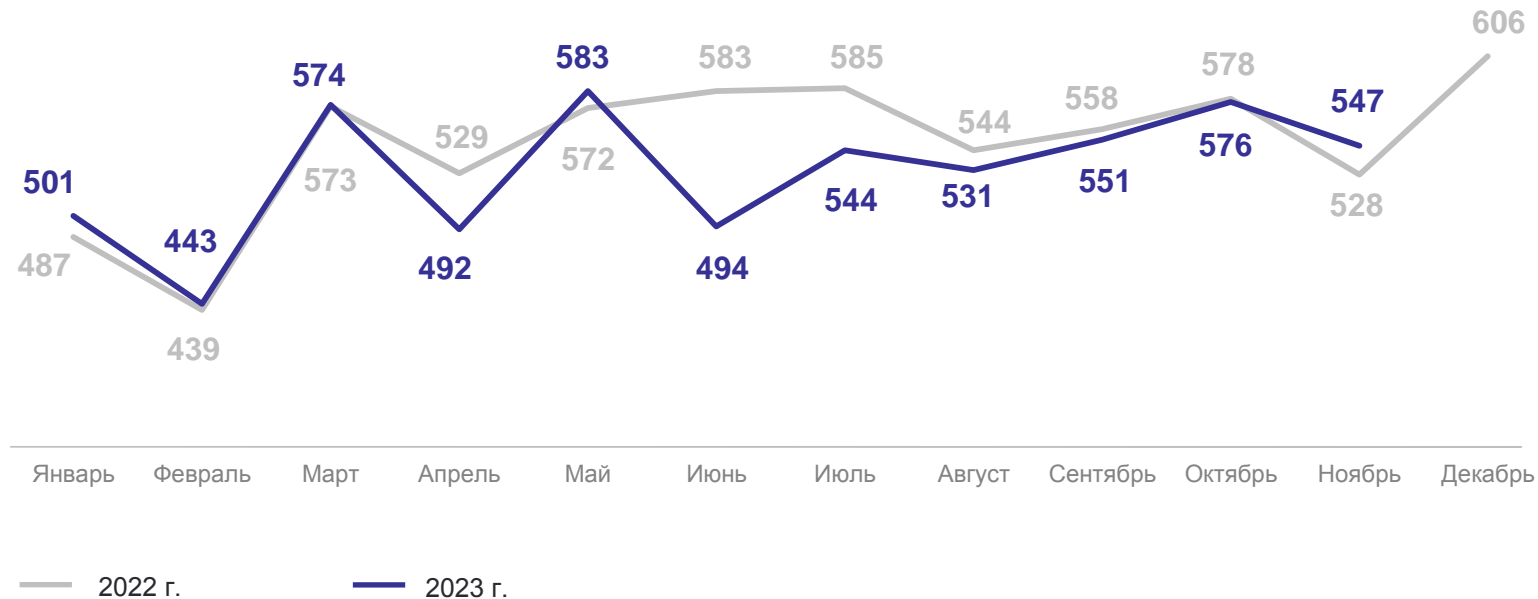

9

муниципальных образований значение показателя **больше**, чем по Белгородской области

3

муниципальных образований значение показателя **на уровне** Белгородской области

10

муниципальных образований значение показателя **меньше**, чем по Белгородской области

5

Показатели разводимости

ЧИСЛО ЗАРЕГИСТРИРОВАННЫХ РАЗВОДОВ

единиц

БЕЛГОРОДСТАТ

январь – ноябрь 2023 г.

Число зарегистрированных разводов

5 836

Коэффициент разводимости

4,2 на 1000 человек населения

КОЭФИЦИЕНТ РАЗВОДИМОСТИ

на 1000 человек населения

Муниципальные образования с наибольшими и наименьшими значениями показателя

11

муниципальных образований значение показателя **меньше**, чем по Белгородской области