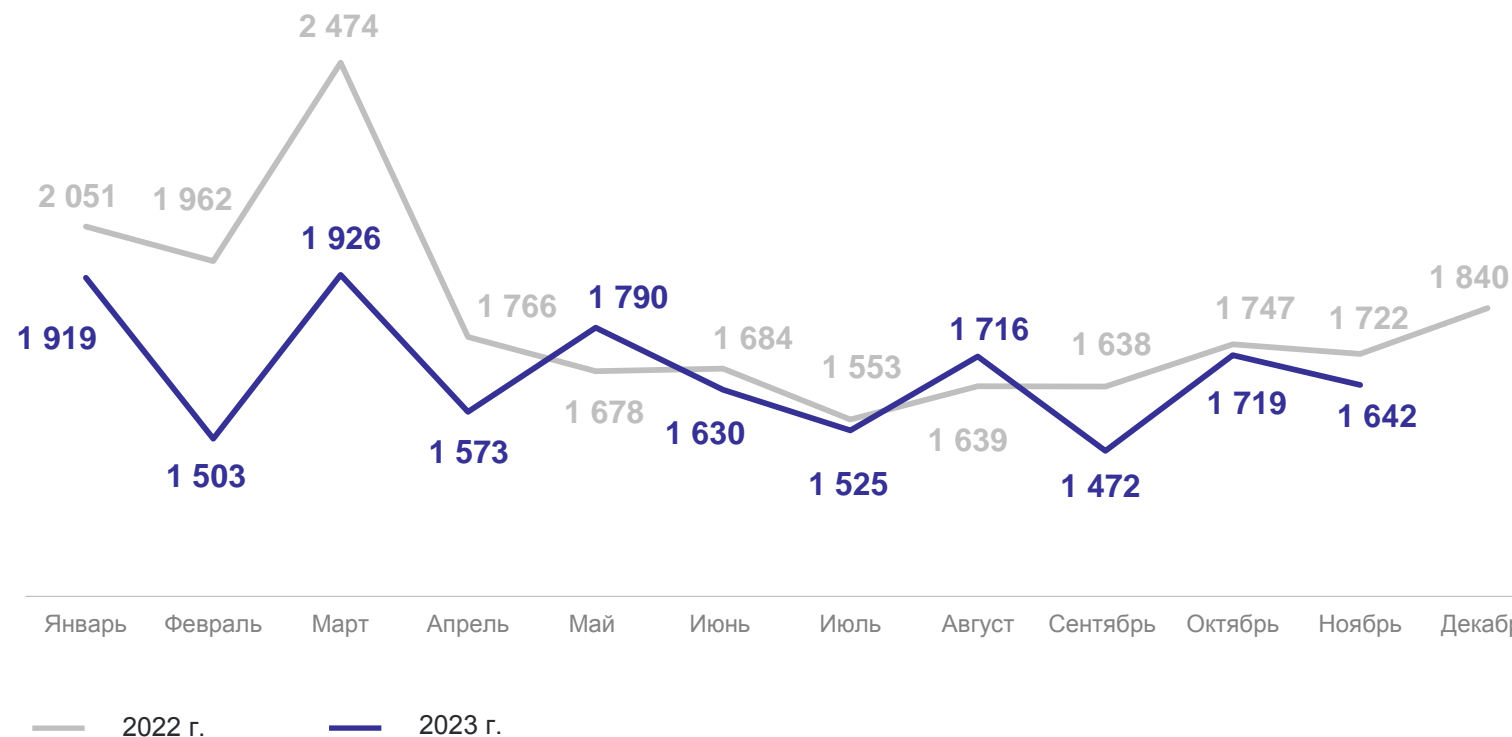

ЧИСЛО ЗАРЕГИСТРИРОВАННЫХ УМЕРШИХ

человек

БЕЛГОРОДСТАТ

январь – ноябрь 2023 г.

Число зарегистрированных умерших

18 415 человек

Коэффициент смертности

13,3 на 1000 человек населения