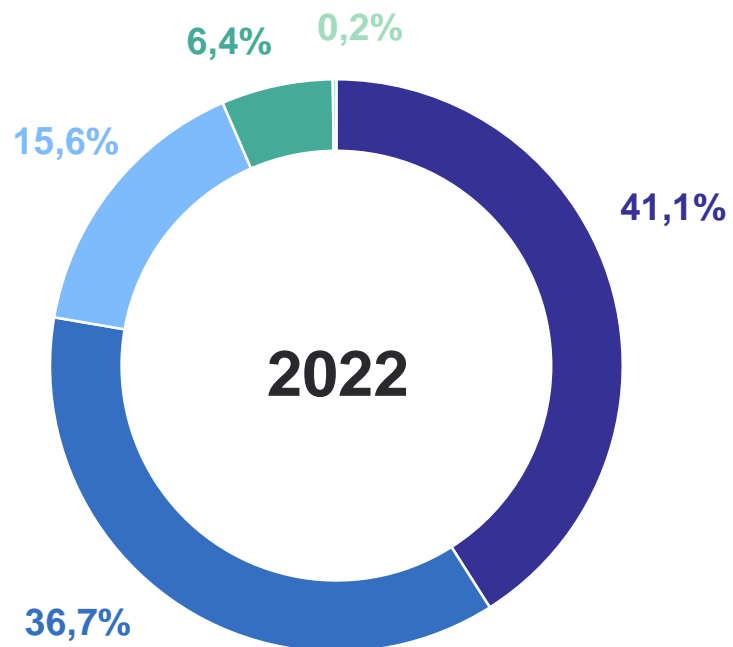

Муниципальные образования с наибольшими и наименьшими значениями показателя

8

муниципальных образований значение показателя **больше**, чем по Белгородской области

1

муниципальное образование значение показателя **на уровне** Белгородской области

13

муниципальных образований значение показателя **меньше**, чем по Белгородской области

ДОЛЯ РОДИВШИХСЯ У МАТЕРИ ПО ОЧЕРЕДНОСТИ РОЖДЕНИЯ

БЕЛГОРОДСТАТ

- Первые по очередности рождения
- Вторые по очередности рождения
- Четвертые и более по очередности рождения
- Неизвестно