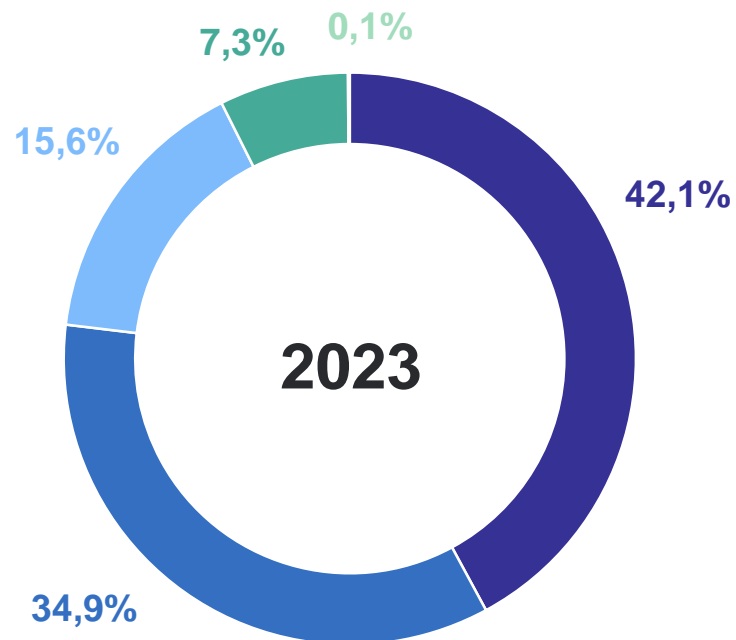

Муниципальные образования с наибольшими и наименьшими значениями показателя

8

муниципальных образований значение показателя **больше**, чем по Белгородской области

1

муниципальное образование значение показателя **на уровне** Белгородской области

13

муниципальных образований значение показателя **меньше**, чем по Белгородской области

ДОЛЯ РОДИВШИХСЯ У МАТЕРИ ПО ОЧЕРЕДНОСТИ РОЖДЕНИЯ

БЕЛГОРОДСТАТ

- Первые по очередности рождения
- Вторые по очередности рождения
- Четвертые и более по очередности рождения
- Неизвестно