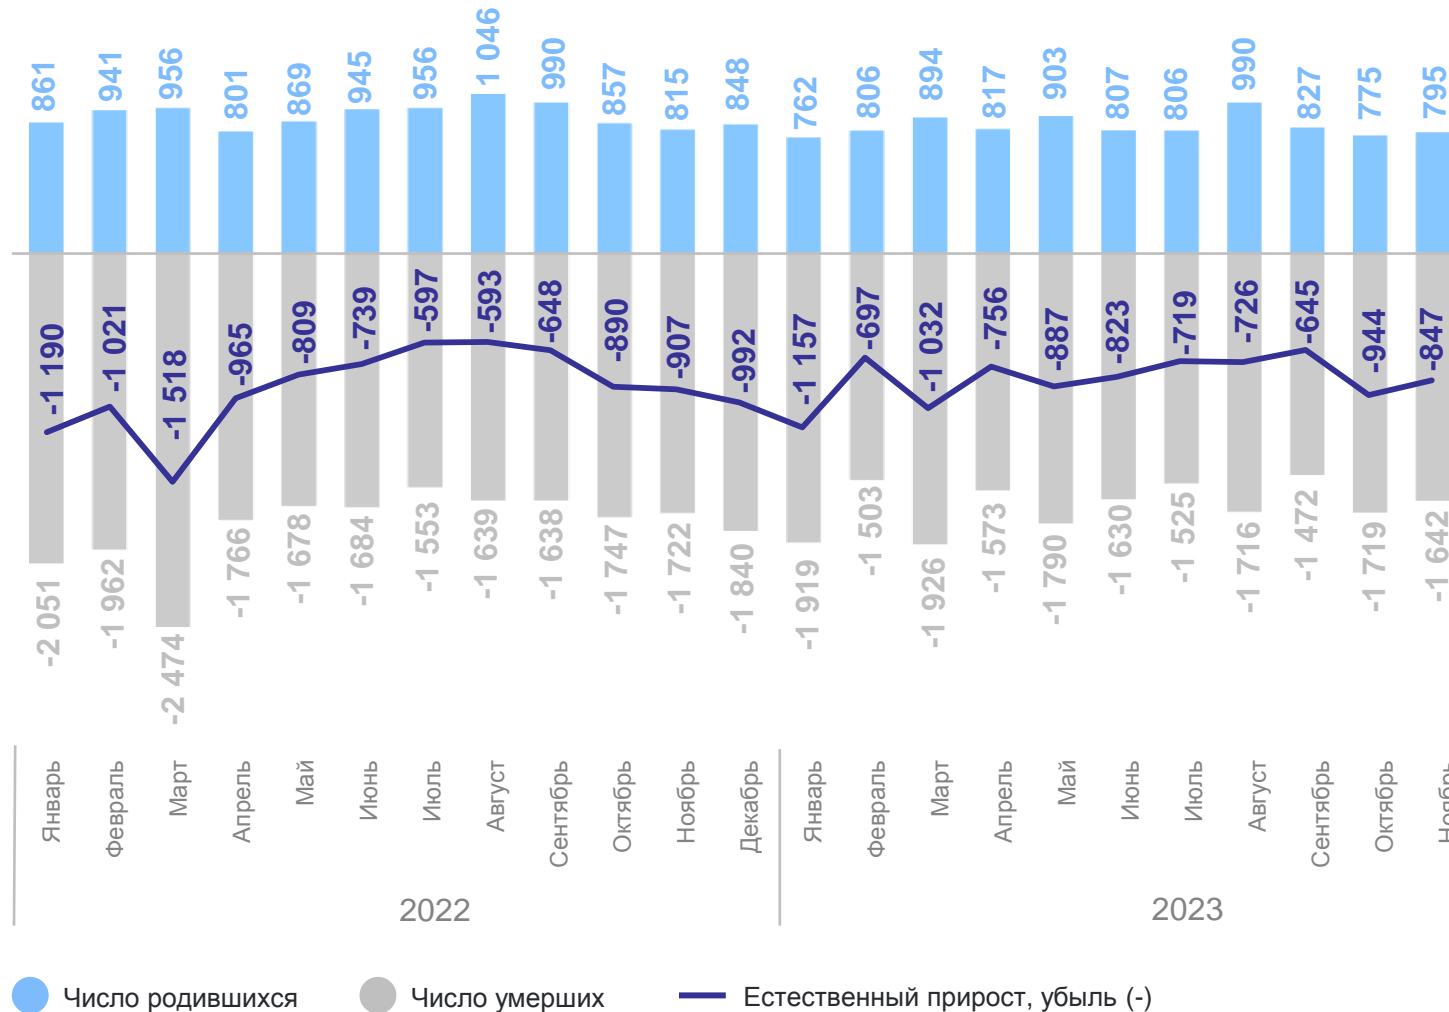

ЕСТЕСТВЕННОЕ ДВИЖЕНИЕ НАСЕЛЕНИЯ

человек

БЕЛГОРОДСТАТ

январь – ноябрь 2023 г.

Естественный прирост,
убыль (-) населения

-9 233 человека

Коэффициент естественного
прироста, убыли (-) населения

-6,7 на 1 000 человек
населения