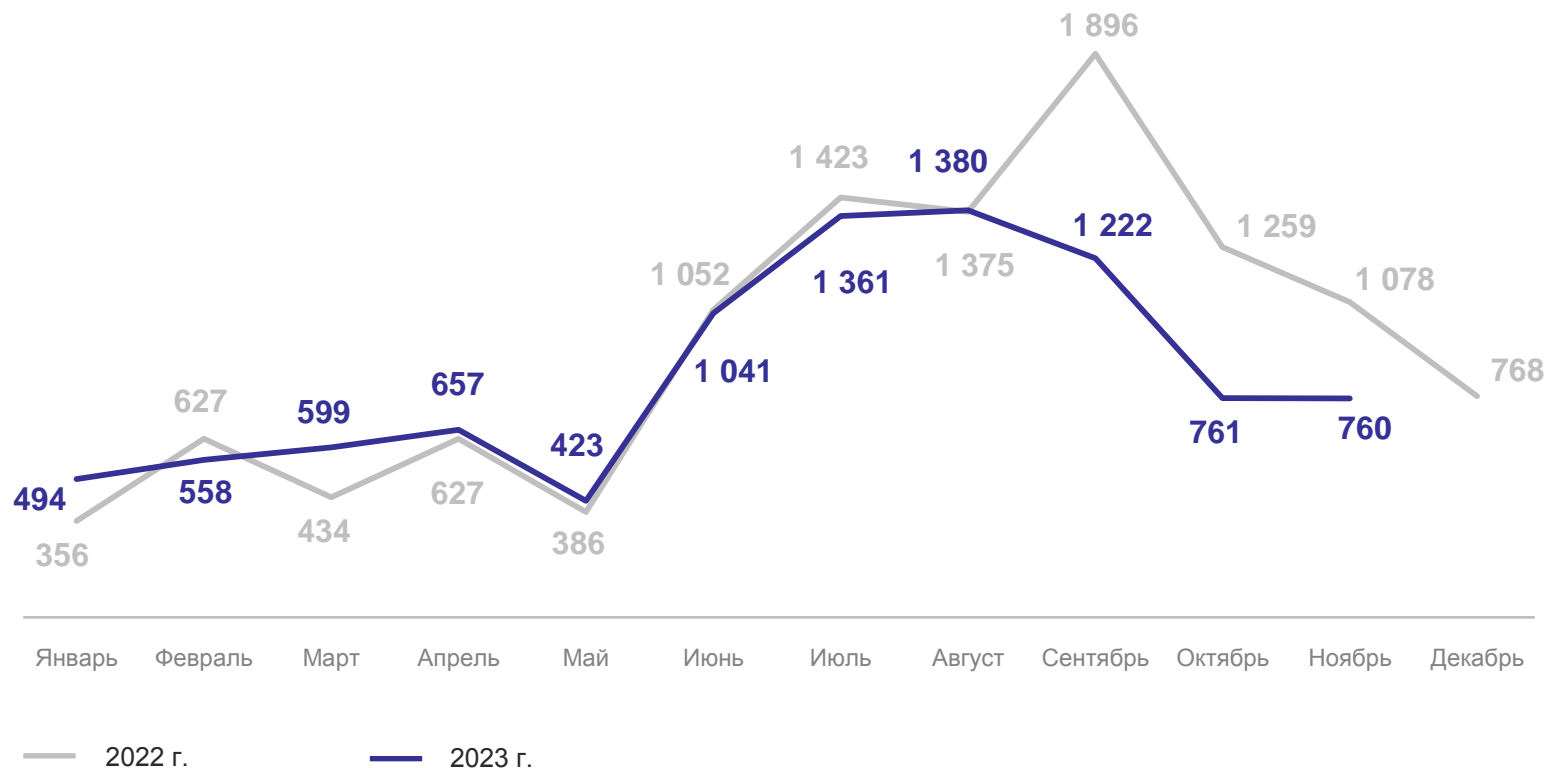

ЧИСЛО ЗАРЕГИСТРИРОВАННЫХ БРАКОВ

единиц

БЕЛГОРОДСТАТ

январь – ноябрь 2023 г.

Число зарегистрированных браков

9 256

Коэффициент брачности

6,7 на 1000 человек населения